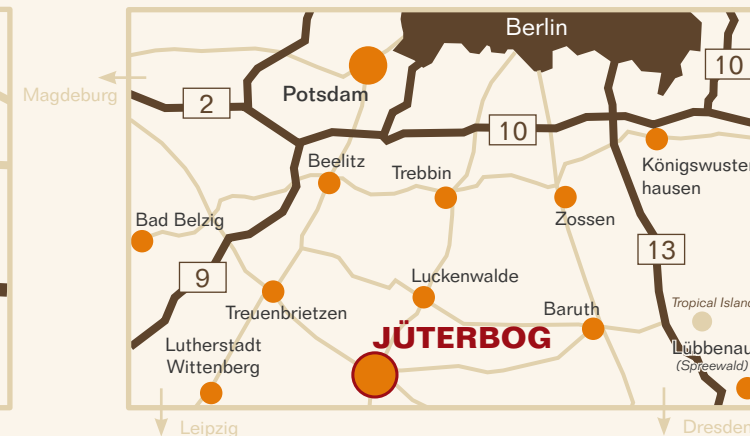

Saisonbedingt sind andere Öffnungszeiten möglich.

Mit allen Sinnen genießen ...

Wir begrüßen Sie herzlich in  
„Hermanns Restaurant“

In nun mittlerweile vierter Generation wurde das Restaurant 2012, von den Brüdern Björn & Benjamin Barthel, wiedereröffnet. Als Namensgeber diente der damalige Käufer des Hauses, unser Ur-Großvater Hermann Theodor Barthel.

Das seit 1919 in dritter Generation befindliche Hotel „Zum Goldenen Stern“ steht im Zentrum der historischen Altstadt Jüterbog, direkt am Markt.

Alte Stadtmauern, mittelalterliche Tore und Türme sowie malerische Feldsteinkirchen vermitteln einen Hauch Nostalgie.

... nur 2 km bis zur  
Flaeming-Skate®